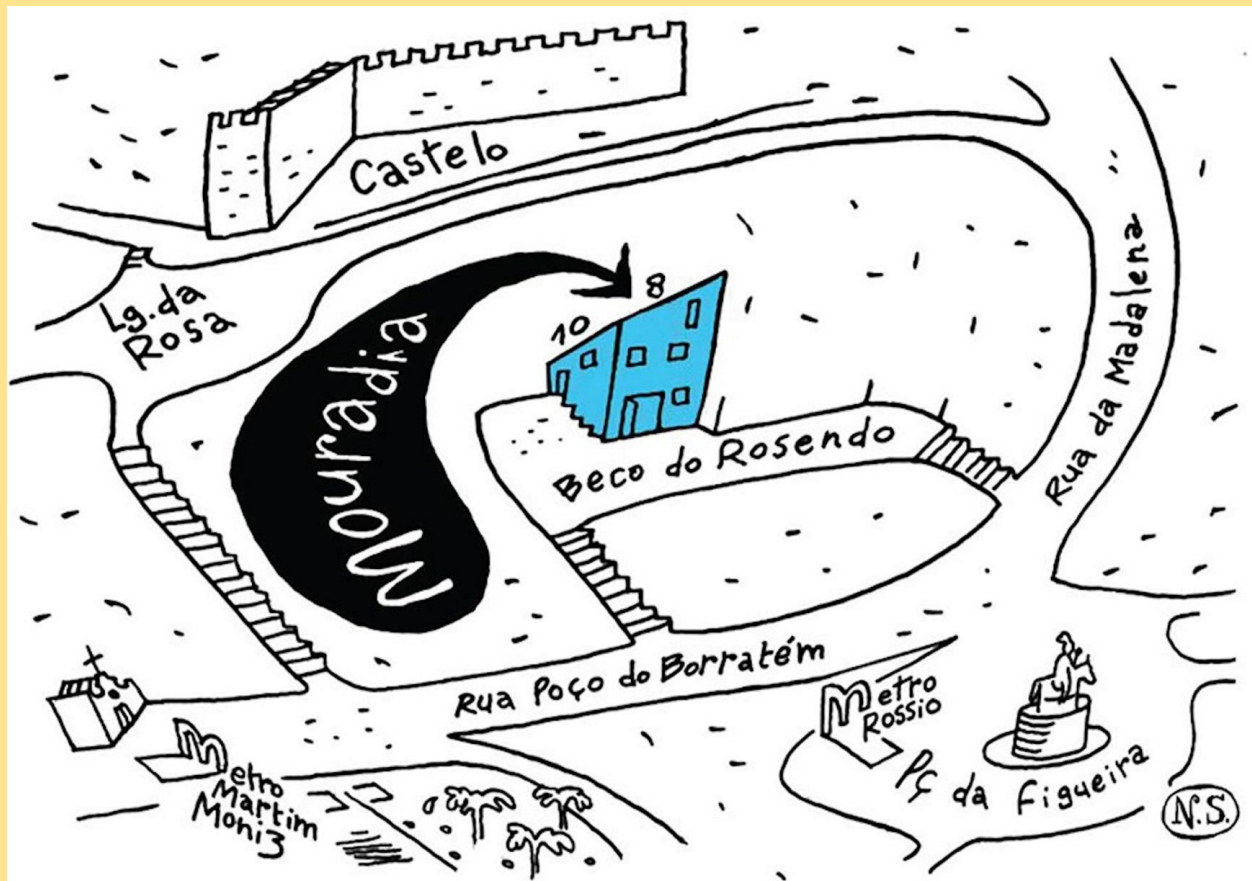

João Soares

Universidade de Évora

**La dimensione sociale e partecipativa nella
progettazione dello spazio urbano**

8 aprile 2019, ore 16

Sala riunioni – Area di studi Storici e Linguistici